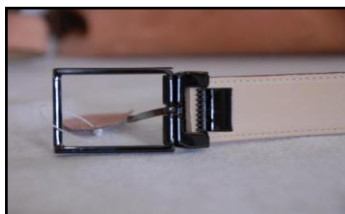

Prezzi Accessori GAS 9.12

1821/30	Sughero	€	42,00
La fibbia (in color nichel) ha un meccanismo di chiusura che permette di accorciare la cintura a piacimento. La cinta ha un supporto in materiale sintetico ed accoppiato e cucito con un tessuto di SUBERIS (sughero). Larghezza cm. 3,0. Lunghezza cm. 120.			

1781/35	Sughero	€	42,00
La fibbia (in color nichel) ha un meccanismo di chiusura che permette di accorciare la cintura a piacimento. La cinta ha un supporto in materiale sintetico ed accoppiato e cucito con un tessuto di SUBERIS (sughero). Larghezza cm. 3,5. Lunghezza cm. 120.			

MECCANISMO DI CHIUSURA

PORTAFOGLI

500	Sughero & Pelle	€	49,50
Esterno in tessuto di SUBERIS (sughero). Interno e bordo in pelle di vitello. Un portabanconote, quattro porta documenti e otto porta carte di credito. Altezza cm. 9,5 Lunghezza cm. 12 (chiuso)			

502	Sughero & Pelle	€	70,00
Esterno in tessuto di SUBERIS (sughero). Interno e bordo in pelle di vitello. Chiusura patta con due clip. Un portabanconote, un portamonete con chiusura zip, quattro porta documenti e quattro porta carte di credito. Altezza cm. 11,5 (chiuso) Lunghezza cm. 18,5